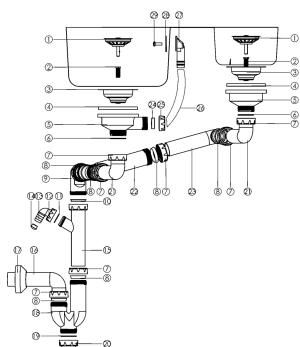

KÓD

NSP620

NÁZEV PRODUKTU

Sifon dřezový na dvojdřez 89mm přepad z dřezu plast

PROVEDENÍ

šedá

OBRÁZEK

VLASTNOSTI PRODUKTU

- Provedení: plast
- Typ : dřezový sifon

TECHNICKÝ VÝKRES

SPECIFIKACE

- EAN: 8590309050001
- Intrastat: 39229000
- Hmotnost brutto [kg]: 0,9