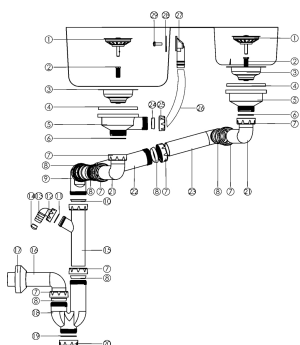

KÓD

NSP620

NÁZEV PRODUKTU

Sifon dřezový na dvojdřez 89mm přepad z dřezu plast

PROVEDENÍ

šedá

OBRÁZEK

VLASTNOSTI PRODUKTU

- Provedení: plast
- Typ : dřezový sifon

TECHNICKÝ VÝKRES

SPECIFIKACE

- EAN: 8590309050001
- Intrastat: 39229000
- Hmotnost brutto [kg]: 0,9