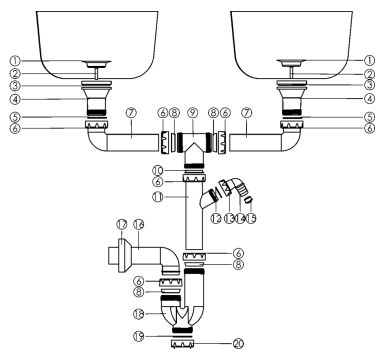

KÓD

NSP22

NÁZEV PRODUKTU

Sífon dřezový na dvojdřez 49mm bez přepadu plast

PROVEDENÍ

šedá

OBRÁZEK

VLASTNOSTI PRODUKTU

- Provedení: plast
- Typ : dřezový sífon

TECHNICKÝ VÝKRES

SPECIFIKACE

- EAN: 8590309049999
- Intrastat: 39229000
- Hmotnost brutto [kg]: 0,5