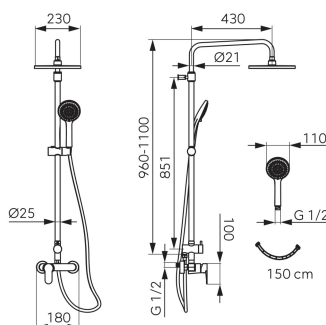

černá

OBRÁZEK

PIKTOGRAM

VLASTNOSTI PRODUKTU

- Ovládací prvek (pro vodovodní baterie): keramický regulátor
- Typ přepínače: mosazný přepínač s keramickou hlavicí, integrovaný ve spodním připojení
- Materiál pevné sprchy: plast ABS
- Rozměr pevné sprchy [mm]: 230
- Délka ramene pevné sprchy [mm]: 430
- Výška tyče pevné sprchy [mm]: 960-1100
- Materiál ruční sprchy: ABS
- Počet poloh sprchové růžice: 3
- Typ proudu: déšť, masážní, smíšená
- Materiál sprchové hadice: PVC
- Délka sprchové hadice [mm]: 1500
- Systém úspory vody: Ano
- Easy Clean System: Ano
- Příslušenství: kompletní
- Otočný držák sprchy: Ano
- Nastavitelná výška sprchové soupravy: Ano
- Nastavitelná vzdálenost od zdi: Ano
- Typ a průměr připojení: Excentr G1/2"
- Rozteč upevňovacích prvků tyče [mm]: 851
- Akustická skupina: N
- Délka sprchové růžice [mm]: 250
- Rozměr kartuše: 35
- Záruka na těsnost kartuše [rok]: 5
- Počet poloh pevné sprchy: 230
- Provedení: černá
- Průtok při dynamickém tlaku 3 bary - pevná sprcha [l/m]: 9
- Průtok při dynamickém tlaku 3 bary - ruční sprcha [l/m]: 7.8
- koncovka Anti - twist: Ano

TECHNICKÝ VÝKRES

SPECIFIKACE

- EAN: 5903738273973
- Intrastat: 84818011
- Hmotnost brutto [kg]: 5.3
- Rozteč připojení: 150