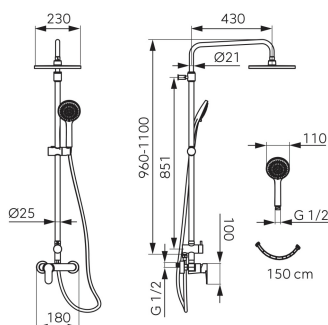

černá

OBRÁZEK

PIKTOGRAM

VLASTNOSTI PRODUKTU

- Ovládací prvek (pro vodovodní baterie): keramický regulátor
- Typ přepínače: mosazný přepínač s keramickou hlavicí, integrovaný ve spodním připojení
- Materiál pevné sprchy: plast ABS
- Rozměr pevné sprchy [mm]: 230
- Délka ramene pevné sprchy [mm]: 430
- Výška tyče pevné sprchy [mm]: 960-1100
- Materiál ruční sprchy: ABS
- Počet poloh sprchové růžice: 3
- Typ proudu: déšť, masážní, smíšená
- Materiál sprchové hadice: PVC
- Délka sprchové hadice [mm]: 1500
- Systém úspory vody: Ano
- Easy Clean System: Ano
- Příslušenství: kompletní
- Otočný držák sprchy: Ano
- Nastavitelná výška sprchové soupravy: Ano
- Nastavitelná vzdálenost od zdi: Ano
- Typ a průměr připojení: Excentr G1/2"
- Rozteč upevňovacích prvků tyče [mm]: 851
- Akustická skupina: N
- Délka sprchové růžice [mm]: 250
- Rozměr kartuše: 35
- Záruka na těsnost kartuše [rok]: 5
- Počet poloh pevné sprchy: 230
- Provedení: černá
- Průtok při dynamickém tlaku 3 bary - pevná sprcha [l/m]: 9
- Průtok při dynamickém tlaku 3 bary - ruční sprcha [l/m]: 7.8
- koncovka Anti - twist: Ano

TECHNICKÝ VÝKRES

SPECIFIKACE

- EAN: 5903738273973
- Intrastat: 84818011
- Hmotnost brutto [kg]: 5.22
- Rozteč připojení: 150