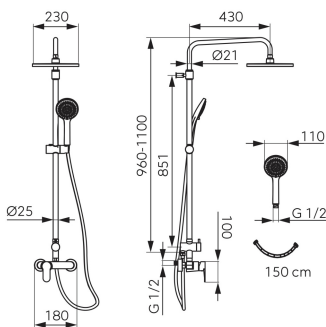

černá

OBRÁZEK

VLASTNOSTI PRODUKTU

- Ovládací prvek (pro vodovodní baterie): keramický regulátor
- Typ přepínače: mosazný přepínač s keramickou hlavici, integrovaný ve spodním připojení
- Materiál pevné sprchy: plast ABS
- Rozměr pevné sprchy [mm]: 230
- Délka ramene pevné sprchy [mm]: 430
- Výška tyče pevné sprchy [mm]: 960-1100
- Materiál ruční sprchy: ABS
- Počet poloh sprchové růžice: 3
- Typ proudu: déšť, masážní, smíšená
- Materiál sprchové hadice: PVC
- Délka sprchové hadice [mm]: 1500
- Systém úspory vody: Ano
- Easy Clean System: Ano
- Příslušenství: kompletní
- Otočný držák sprchy: Ano
- Nastavitelná výška sprchové soupravy: Ano
- Nastavitelná vzdálenost od zdi: Ano
- Typ a průměr připojení: Excentr G1/2"
- Rozteč upevňovacích prvků tyče [mm]: 851
- Akustická skupina: N
- Délka sprchové růžice [mm]: 250
- Rozměr kartuše: 35
- Záruka na těsnost kartuše [rok]: 5
- Počet poloh pevné sprchy: 230
- Provedení: černá
- Průtok při dynamickém tlaku 3 bary - pevná sprcha [l/m]: 9
- Průtok při dynamickém tlaku 3 bary - ruční sprcha [l/m]: 7.8
- koncovka Anti - twist: Ano

TECHNICKÝ VÝKRES

SPECIFIKACE

- EAN: 5903738273973
- Intrastat: 84818011
- Hmotnost brutto [kg]: 5.22
- Rozteč připojení: 150