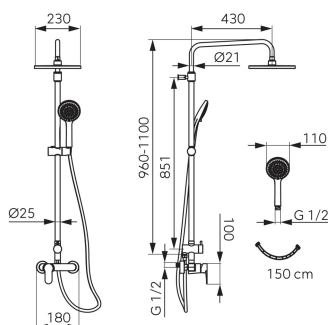

chrom

OBRÁZEK

PIKTOGRAM

VLASTNOSTI PRODUKTU

- Ovládací prvek (pro vodovodní baterie): keramický regulátor
- Typ přepínače: mosazný přepínač s keramickou hlavici, integrovaný ve spodním připojení
- Materiál pevné sprchy: plast ABS
- Rozměr pevné sprchy [mm]: 230
- Délka ramene pevné sprchy [mm]: 430
- Výška tyče pevné sprchy [mm]: 960-1100
- Materiál ruční sprchy: ABS
- Počet poloh sprchové růžice: 3
- Typ proudu: déšť, masážní, smíšená
- Materiál sprchové hadice: PVC
- Délka sprchové hadice [mm]: 1500
- Systém úspory vody: Ano
- Easy Clean System: Ano
- Příslušenství: kompletní
- Otočný držák sprchy: Ano
- Nastavitelná výška sprchové soupravy: Ano
- Nastavitelná vzdálenost od zdi: Ano
- Typ a průměr připojení: Excentr G1/2"
- Rozteč upevňovacích prvků tyče [mm]: 851
- Akustická skupina: N
- Délka sprchové růžice [mm]: 250
- Rozměr kartuše: 35
- Záruka na těsnost kartuše [rok]: 5
- Počet poloh pevné sprchy: 230
- Provedení: lesk
- Průtok při dynamickém tlaku 3 bary - pevná sprcha [l/m]: 9
- Průtok při dynamickém tlaku 3 bary - ruční sprcha [l/m]: 7.8
- koncovka Anti - twist: Ano

TECHNICKÝ VÝKRES

SPECIFIKACE

- EAN: 5903738273829
- Intrastat: 73249000
- Hmotnost brutto [kg]: 5.3
- Rozteč připojení: 150