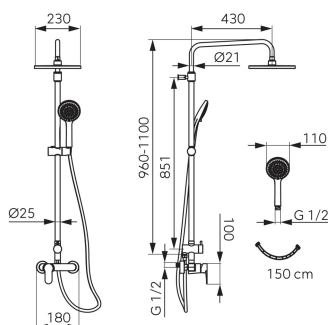

chrom

OBRÁZEK

PIKTOGRAM

VLASTNOSTI PRODUKTU

- Ovládací prvek (pro vodovodní baterie): keramický regulátor
- Typ přepínače: mosazný přepínač s keramickou hlavici, integrovaný ve spodním připojení
- Materiál pevné sprchy: plast ABS
- Rozměr pevné sprchy [mm]: 230
- Délka ramene pevné sprchy [mm]: 430
- Výška tyče pevné sprchy [mm]: 960-1100
- Materiál ruční sprchy: ABS
- Počet poloh sprchové růžice: 3
- Typ proudu: déšť, masážní, smíšená
- Materiál sprchové hadice: PVC
- Délka sprchové hadice [mm]: 1500
- Systém úspory vody: Ano
- Easy Clean System: Ano
- Příslušenství: kompletní
- Otočný držák sprchy: Ano
- Nastavitelná výška sprchové soupravy: Ano
- Nastavitelná vzdálenost od zdi: Ano
- Typ a průměr připojení: Excentr G1/2"
- Rozteč upevňovacích prvků tyče [mm]: 851
- Akustická skupina: N
- Délka sprchové růžice [mm]: 250
- Rozměr kartuše: 35
- Záruka na těsnost kartuše [rok]: 5
- Počet poloh pevné sprchy: 230
- Provedení: lesk
- Průtok při dynamickém tlaku 3 bary - pevná sprcha [l/m]: 9
- Průtok při dynamickém tlaku 3 bary - ruční sprcha [l/m]: 7.8
- koncovka Anti - twist: Ano

TECHNICKÝ VÝKRES

SPECIFIKACE

- EAN: 5903738273829
- Intrastat: 73249000
- Hmotnost brutto [kg]: 5.22
- Rozteč připojení: 150