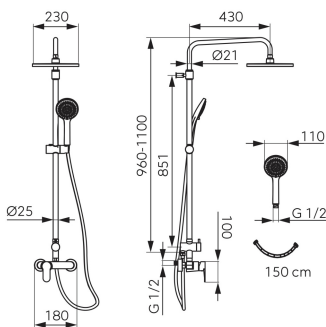

chrom

OBRÁZEK

VLASTNOSTI PRODUKTU

- Ovládací prvek (pro vodovodní baterie): keramický regulátor
- Typ přepínače: mosazný přepínač s keramickou hlavici, integrovaný ve spodním připojení
- Materiál pevné sprchy: plast ABS
- Rozměr pevné sprchy [mm]: 230
- Délka ramene pevné sprchy [mm]: 430
- Výška tyče pevné sprchy [mm]: 960-1100
- Materiál ruční sprchy: ABS
- Počet poloh sprchové růžice: 3
- Typ proudu: déšť, masážní, smíšená
- Materiál sprchové hadice: PVC
- Délka sprchové hadice [mm]: 1500
- Systém úspory vody: Ano
- Easy Clean System: Ano
- Příslušenství: kompletní
- Otočný držák sprchy: Ano
- Nastavitelná výška sprchové soupravy: Ano
- Nastavitelná vzdálenost od zdi: Ano
- Typ a průměr připojení: Excentr G1/2"
- Rozteč upevňovacích prvků tyče [mm]: 851
- Akustická skupina: N
- Délka sprchové růžice [mm]: 250
- Rozměr kartuše: 35
- Záruka na těsnost kartuše [rok]: 5
- Počet poloh pevné sprchy: 230
- Provedení: lesk
- Průtok při dynamickém tlaku 3 bary - pevná sprcha [l/m]: 9
- Průtok při dynamickém tlaku 3 bary - ruční sprcha [l/m]: 7.8
- koncovka Anti - twist: Ano

TECHNICKÝ VÝKRES

SPECIFIKACE

- EAN: 5903738273829
- Intrastat: 73249000
- Hmotnost brutto [kg]: 5.22
- Rozteč připojení: 150