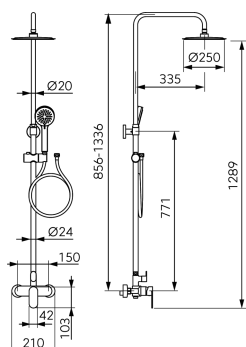

# FERRO®

SYMBOL ZAKŁADOWY

KOLEKCJA

NP87-BAL7U

**NOWOŚĆ**

TALASSA

NAZWA PRODUKTU

Zestaw natryskowy z baterią

KOLOR (WYKOŃCZENIE)

chrom

ZDJĘCIE GŁÓWNE

CECHY PRODUKTU

- Element sterujący (baterii): regulator ceramiczny
- Rodzaj przełącznika: głowica ceramiczna z przełącznikiem 2-funkcyjnym
- Materiał deszczowni: stal nierdzewna
- Wymiar głowicy deszczowni [mm]: 250
- Długość ramienia deszczowni [mm]: 335
- Wysokość drążka deszczowni [mm]: 856-1336
- Materiał rączki natryskowej: ABS
- Typy strumienia: deszcz, masaż, mieszany
- Materiał węża natryskowego: PVC
- Długość węża natryskowego [mm]: 1500
- Easy Clean System: tak
- Dodatkowe wyposażenie: kompletny
- Regulowany uchwyt natrysku: tak
- Regulowana wysokość drążka natryskowego: tak
- Rodzaj i średnica przyłączy: przyłącze G1/2
- Rozstaw mocowań drążka [mm]: 771
- Grupa akustyczna: II/II
- Długość rączki natryskowej [mm]: 250
- Temperatura wody [°C] maks.: 70
- Szerokość [mm]: 250
- Końcówka antyskrętna: tak

RYSUNEK TECHNICZNY

SPECYFIKACJA

- Rozstaw podłączeń: 150