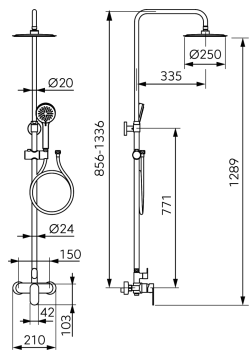

KÓD

SÉRIE

NP87-BAL7U

NOVINKA

TALASSA

NÁZEV PRODUKTU

PROVEDENÍ

Sprchová souprava + sprchová baterie Talassa, chrom

chrom

OBRÁZEK

PIKTOGRAM

VLASTNOSTI PRODUKTU

- Ovládací prvek (pro vodovodní baterie): keramický regulátor
- Typ přepínače: keramická kartuše s 2-fukčním přepínačem
- Materiál pevné sprchy: sítko z nerezové oceli
- Rozměr pevné sprchy [mm]: 250
- Délka ramene pevné sprchy [mm]: 335
- Výška tyče pevné sprchy [mm]: 856-1336
- Materiál ruční sprchy: ABS
- Typ proudu: déšť, masážní, smíšená
- Materiál sprchové hadice: PVC
- Délka sprchové hadice [mm]: 1500
- Easy Clean System: Ano
- Příslušenství: kompletní
- Otočný držák sprchy: Ano
- Nastavitelná výška sprchové soupravy: Ano
- Typ a průměr připojení: připojení G1/2
- Rozteč upevňovacích prvků tyče [mm]: 771
- Akustická skupina: II/II
- Délka sprchové růžice [mm]: 250
- Rozměr kartuše: 35 mm
- Záruka na těsnost kartuše [rok]: 5
- Počet poloh pevné sprchy: 250
- Provedení: chrom
- Šířka [mm]: 250
- Průtok při dynamickém tlaku 3 bary - pevná sprcha [l/m]: 12
- Průtok při dynamickém tlaku 3 bary - ruční sprcha [l/m]: 7.8
- koncovka Anti - twist: Ano

TECHNICKÝ VÝKRES

SPECIFIKACE

- EAN: 5903738266654
- Intrastat: 84818011
- Hmotnost brutto [kg]: 4.77
- Rozteč připojení: 150