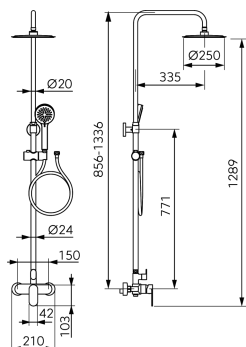

KÓD

SÉRIE

NP87-BAL7U

NOVINKA

TALASSA

NÁZEV PRODUKTU

PROVEDENÍ

Sprchová souprava + sprchová baterie Talassa, chrom

chrom

OBRÁZEK

VLASTNOSTI PRODUKTU

- Ovládací prvek (pro vodovodní baterie): keramický regulátor
- Typ přepínače: keramická kartuše s 2-fukčním přepínačem
- Materiál pevné sprchy: sítko z nerezové oceli
- Rozměr pevné sprchy [mm]: 250
- Délka ramene pevné sprchy [mm]: 335
- Výška tyče pevné sprchy [mm]: 856-1336
- Materiál ruční sprchy: ABS
- Typ proudu: déšť, masážní, smíšená
- Materiál sprchové hadice: PVC
- Délka sprchové hadice [mm]: 1500
- Easy Clean System: Ano
- Příslušenství: kompletní
- Otočný držák sprchy: Ano
- Nastavitelná výška sprchové soupravy: Ano
- Typ a průměr připojení: připojení G1/2
- Rozteč upevňovacích prvků tyče [mm]: 771
- Akustická skupina: II/II
- Délka sprchové růžice [mm]: 250
- Rozměr kartuše: 35 mm
- Záruka na těsnost kartuše [rok]: 5
- Počet poloh pevné sprchy: 250
- Provedení: chrom
- Šířka [mm]: 250
- Průtok při dynamickém tlaku 3 bary - pevná sprcha [l/m]: 12
- Průtok při dynamickém tlaku 3 bary - ruční sprcha [l/m]: 7.8
- koncovka Anti - twist: Ano

TECHNICKÝ VÝKRES

SPECIFIKACE

- EAN: 5903738266654
- Intrastat: 84818011
- Hmotnost brutto [kg]: 4.77
- Rozteč připojení: 150