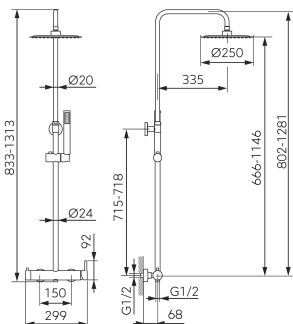

KOLOR (WYKOŃCZENIE)

gun metal

ZDJĘCIE GŁÓWNE

CECHY PRODUKTU

- Element sterujący (baterii): regulator ceramiczny
- Rodzaj przełącznika: ceramiczny
- Materiał deszczownicy: stal nierdzewna
- Wymiar głowicy deszczownicy [mm]: 250
- Długość ramienia deszczownicy [mm]: 335
- Wysokość drążka deszczownicy [mm]: 802-1146
- Materiał rączki natryskowej: ABS
- Ilość strumienia rączki natryskowej: 1
- Typy strumienia: jednolity
- Materiał węża natryskowego: w oplocie metalowym
- Długość węża natryskowego [mm]: 1500
- Easy Clean System: tak
- Dodatkowe wyposażenie: kompletny
- Regulowany uchwyt natrysku: tak
- Regulowana wysokość drążka natryskowego: tak
- Regulowany odstęp deszczownicy od ściany: tak
- Rodzaj i średnica przyłączy: przyłącze mimośrodowe G1/2
- Rozstaw mocowań drążka [mm]: 695-715
- Grupa akustyczna: II/II
- Długość rączki natryskowej [mm]: 220
- Temperatura wody [°C] maks.: 70
- Szerokość [mm]: 299
- Końcówka antyskrętna: tak

RYSUNEK TECHNICZNY

SPECYFIKACJA

- Wysokość [mm]: 832-1312
- Głębokość [mm]: 68
- Rozstaw podłączeń: 150