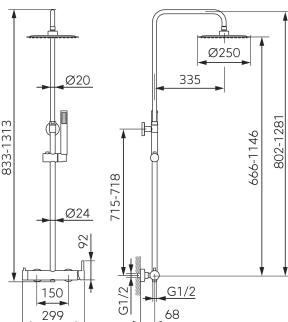

gun metal

OBRÁZEK

PIKTOGRAM

VLASTNOSTI PRODUKTU

- Ovládací prvek (pro vodovodní baterie): keramický regulátor
- Typ přepínače: Keramický
- Materiál pevné sprchy: sítko z nerezové oceli
- Rozměr pevné sprchy [mm]: 250
- Délka ramene pevné sprchy [mm]: 335
- Výška tyče pevné sprchy [mm]: 802-1146
- Materiál ruční sprchy: ABS
- Počet poloh sprchové růžice: 1
- Typ proudu: homogenní
- Materiál sprchové hadice: kovový oplet
- Délka sprchové hadice [mm]: 1500
- Easy Clean System: Ano
- Příslušenství: kompletní
- Otočný držák sprchy: Ano
- Nastavitelná výška sprchové soupravy: Ano
- Nastavitelná vzdálenost od zdi: Ano
- Typ a průměr připojení: Excentr G1/2"
- Rozteč upevňovacích prvků tyče [mm]: 695-715
- Akustická skupina: II/II
- Délka sprchové růžice [mm]: 220
- Rozměr kartuše: 35 mm
- Počet poloh pevné sprchy: 250
- Provedení: gun metal
- Šířka [mm]: 299
- koncovka Anti - twist: Ano

TECHNICKÝ VÝKRES

SPECIFIKACE

- EAN: 5903738265688
- Intrastat: 84818011
- Hmotnost brutto [kg]: 5.1
- Výška [mm]: 832-1312
- Hloubka [mm]: 68
- Rozteč připojení: 150