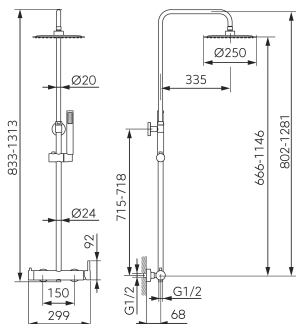

gun metal

OBRÁZEK

VLASTNOSTI PRODUKTU

- Ovládací prvek (pro vodovodní baterie): keramický regulátor
- Typ přepínače: Keramický
- Materiál pevné sprchy: sítko z nerezové oceli
- Rozměr pevné sprchy [mm]: 250
- Délka ramene pevné sprchy [mm]: 335
- Výška tyče pevné sprchy [mm]: 802-1146
- Materiál ruční sprchy: ABS
- Počet poloh sprchové růžice: 1
- Typ proudu: homogenní
- Materiál sprchové hadice: kovový oplet
- Délka sprchové hadice [mm]: 1500
- Easy Clean System: Ano
- Příslušenství: kompletní
- Otočný držák sprchy: Ano
- Nastavitelná výška sprchové soupravy: Ano
- Nastavitelná vzdálenost od zdi: Ano
- Typ a průměr připojení: Excentr G1/2"
- Rozteč upevňovacích prvků tyče [mm]: 695-715
- Akustická skupina: II/II
- Délka sprchové růžice [mm]: 220
- Rozměr kartuše: 35 mm
- Počet poloh pevné sprchy: 250
- Provedení: gun metal
- Šířka [mm]: 299
- šoncovka Anti - twist: Ano

TECHNICKÝ VÝKRES

SPECIFIKACE

- EAN: 5903738265688
- Intrastat: 84818011
- Hmotnost brutto [kg]: 5.1
- Výška [mm]: 832-1312
- Hloubka [mm]: 68
- Rozteč připojení: 150