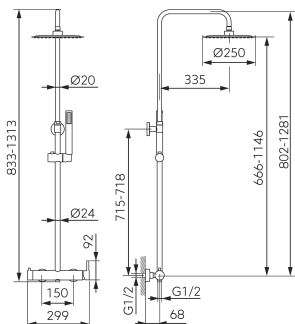

Zestaw natryskowy z deszczownią

złoty szczotkowany

ZDJĘCIE GŁÓWNE

CECHY PRODUKTU

- Element sterujący (baterii): regulator ceramiczny
- Rodzaj przełącznika: ceramiczny
- Materiał deszczowni: stal nierdzewna
- Wymiar głowicy deszczowni [mm]: 250
- Długość ramienia deszczowni [mm]: 335
- Wysokość drążka deszczowni [mm]: 802-1146
- Materiał rączki natryskowej: ABS
- Ilość strumienia rączki natryskowej: 1
- Typy strumienia: jednolity
- Materiał węża natryskowego: w oplocie metalowym
- Długość węża natryskowego [mm]: 1500
- Easy Clean System: tak
- Dodatkowe wyposażenie: kompletny
- Regulowany uchwyt natrysku: tak
- Regulowana wysokość drążka natryskowego: tak
- Regulowany odstęp deszczowni od ściany: tak
- Rodzaj i średnica przyłączy: przyłącze mimośrodowe G1/2
- Rozstaw mocowań drążka [mm]: 695-715
- Grupa akustyczna: II/II
- Długość rączki natryskowej [mm]: 220
- Temperatura wody [°C] maks.: 70
- Szerokość [mm]: 299
- Końcówka antyskrętna: tak

RYSUNEK TECHNICZNY

SPECYFIKACJA

- Wysokość [mm]: 832-1312
- Głębokość [mm]: 68
- Rozstaw podłączeń: 150