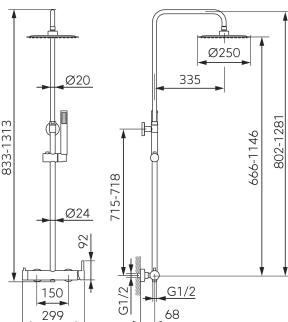

kartáčované zlato

OBRÁZEK

PIKTOGRAM

VLASTNOSTI PRODUKTU

- Ovládací prvek (pro vodovodní baterie): keramický regulátor
- Typ přepínače: Keramický
- Materiál pevné sprchy: sítko z nerezové oceli
- Rozměr pevné sprchy [mm]: 250
- Délka ramene pevné sprchy [mm]: 335
- Výška tyče pevné sprchy [mm]: 802-1146
- Materiál ruční sprchy: ABS
- Počet poloh sprchové růžice: 1
- Typ proudu: homogenní
- Materiál sprchové hadice: kovový oplet
- Délka sprchové hadice [mm]: 1500
- Easy Clean System: Ano
- Příslušenství: kompletní
- Otočný držák sprchy: Ano
- Nastavitelná výška sprchové soupravy: Ano
- Nastavitelná vzdálenost od zdi: Ano
- Typ a průměr připojení: Excentr G1/2"
- Rozteč upevňovacích prvků tyče [mm]: 695-715
- Akustická skupina: II/II
- Délka sprchové růžice [mm]: 220
- Rozměr kartuše: 35 mm
- Počet poloh pevné sprchy: 250
- Provedení: kartáčované zlato
- Šířka [mm]: 299
- koncovka Anti - twist: Ano

TECHNICKÝ VÝKRES

SPECIFIKACE

- EAN: 5903738265817
- Intrastat: 84818011
- Hmotnost brutto [kg]: 5.1
- Výška [mm]: 832-1312
- Hloubka [mm]: 68
- Rozteč připojení: 150