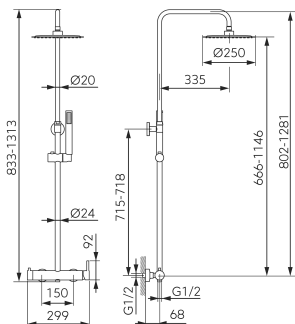

kartáčované zlato

OBRÁZEK

VLASTNOSTI PRODUKTU

- Ovládací prvek (pro vodovodní baterie): keramický regulátor
- Typ přepínače: Keramický
- Materiál pevné sprchy: sítko z nerezové oceli
- Rozměr pevné sprchy [mm]: 250
- Délka ramene pevné sprchy [mm]: 335
- Výška tyče pevné sprchy [mm]: 802-1146
- Materiál ruční sprchy: ABS
- Počet poloh sprchové růžice: 1
- Typ proudu: homogenní
- Materiál sprchové hadice: kovový oplet
- Délka sprchové hadice [mm]: 1500
- Easy Clean System: Ano
- Příslušenství: kompletní
- Otočný držák sprchy: Ano
- Nastavitelná výška sprchové soupravy: Ano
- Nastavitelná vzdálenost od zdi: Ano
- Typ a průměr připojení: Excentr G1/2"
- Rozteč upevňovacích prvků tyče [mm]: 695-715
- Akustická skupina: II/II
- Délka sprchové růžice [mm]: 220
- Rozměr kartuše: 35 mm
- Počet poloh pevné sprchy: 250
- Provedení: kartáčované zlato
- Šířka [mm]: 299
- koncovka Anti - twist: Ano

TECHNICKÝ VÝKRES

SPECIFIKACE

- EAN: 5903738265817
- Intrastat: 84818011
- Hmotnost brutto [kg]: 5.1
- Výška [mm]: 832-1312
- Hloubka [mm]: 68
- Rozteč připojení: 150