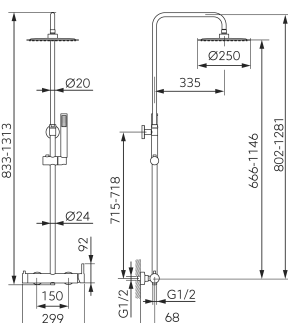

chrom

OBRÁZEK

PIKTOGRAM

VLASTNOSTI PRODUKTU

- Ovládací prvek (pro vodovodní baterie): keramický regulátor
- Typ přepínače: Keramický
- Materiál pevné sprchy: sítko z nerezové oceli
- Rozměr pevné sprchy [mm]: 250
- Délka ramene pevné sprchy [mm]: 335
- Výška tyče pevné sprchy [mm]: 802-1146
- Materiál ruční sprchy: ABS
- Počet poloh sprchové růžice: 1
- Typ proudu: homogenní
- Materiál sprchové hadice: kovový oplet
- Délka sprchové hadice [mm]: 1500
- Easy Clean System: Ano
- Příslušenství: kompletní
- Otočný držák sprchy: Ano
- Nastavitelná výška sprchové soupravy: Ano
- Nastavitelná vzdálenost od zdi: Ano
- Typ a průměr připojení: Excentr G1/2"
- Rozteč upevňovacích prvků tyče [mm]: 695-715
- Akustická skupina: II/II
- Délka sprchové růžice [mm]: 220
- Rozměr kartuše: 35 mm
- Počet poloh pevné sprchy: 250
- Provedení: chrom
- Šířka [mm]: 299
- koncovka Anti - twist: Ano

TECHNICKÝ VÝKRES

SPECIFIKACE

- EAN: 5903738265558
- Intrastat: 84818011
- Hmotnost brutto [kg]: 5.1
- Výška [mm]: 832-1312
- Hloubka [mm]: 68
- Rozteč připojení: 150