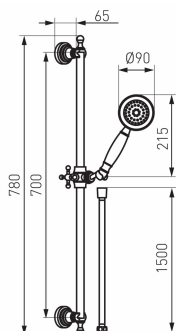

OBRÁZEK

PIKTOGRAM

VLASTNOSTI PRODUKTU

- Materiál růžice: ABS
- Počet poloh růžice: 1
- Typ proudu: déšť
- Délka sprchové hadice [mm]: 1500
- Easy Clean System: Ano
- Otočný držák sprchy: Ano
- Rozteč upevňovacích prvků tyče [mm]: 745
- Výška sprchové tyče [mm]: 780
- Průtoková skupina: A
- Délka růžice [mm]: 215
- Provedení: bronz
- Šířka výrobku [mm]: 100

TECHNICKÝ VÝKRES

SPECIFIKACE

- EAN: 5902194964296
- Intrastat: 84248970
- Hmotnost brutto [kg]: 1,24
- Výška výrobku [mm]: 780
- Hloubka výrobku [mm]: 65