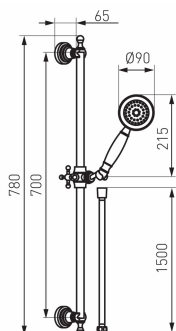

OBRÁZEK

PIKTOGRAM

VLASTNOSTI PRODUKTU

- Materiál rúžice: ABS
- Počet poloh rúžice : 1
- Typ proudu: déšť
- Délka sprchové hadice [mm]: 1500
- Easy Clean System: Ano
- Otočný držák sprchy: Ano
- Rozteč upevňovacích prvků tyče [mm]: 745
- Výška sprchové tyče [mm]: 780
- Průtoková skupina: A
- Provedení: bronz
- Šířka výrobku [mm]: 100

TECHNICKÝ VÝKRES

SPECIFIKACE

- EAN: 5902194964296
- Intrastat: 84248970
- Hmotnost brutto [kg]: 1,242
- Výška výrobku [mm]: 780
- Hĺoubka výrobku [mm]: 65