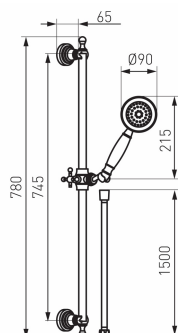

OBRÁZEK

PIKTOGRAM

VLASTNOSTI PRODUKTU

- Materiál rúžice: ABS
- Počet poloh rúžice : 1
- Typ proudu: déšť
- Materiál sprchové hadice: kovové opletení
- Délka sprchové hadice [mm]: 1500
- Easy Clean System: Ano
- Otočný držák sprchy: Ano
- Rozteč upevňovacích prvků tyče [mm]: 745
- Výška sprchové tyče [mm]: 780
- Průtoková skupina: A
- Provedení: chrom
- Šířka výrobku [mm]: 100

TECHNICKÝ VÝKRES

SPECIFIKACE

- EAN: 5902194955904
- Intrastat: 39249000
- Hmotnost brutto [kg]: 1,206
- Výška výrobku [mm]: 780
- Hĺobka výrobku [mm]: 65