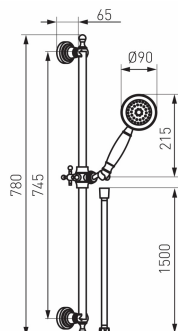

OBRÁZEK

PIKTOGRAM

VLASTNOSTI PRODUKTU

- Materiál rúžice: ABS
- Počet poloh rúžice : 1
- Typ proudu: déšť
- Materiál sprchové hadice: kovové opletení
- Délka sprchové hadice [mm]: 1500
- Easy Clean System: Ano
- Otočný držák sprchy: Ano
- Rozteč upevňovacích prvků tyče [mm]: 745
- Výška sprchové tyče [mm]: 780
- Průtoková skupina: A
- Provedení: chrom
- Šířka výrobku [mm]: 100

TECHNICKÝ VÝKRES

SPECIFIKACE

- EAN: 5902194955904
- Intrastat: 39249000
- Hmotnost brutto [kg]: 1,206
- Výška výrobku [mm]: 780
- Hĺobka výrobku [mm]: 65