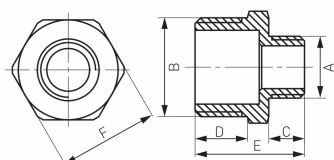

KÓD

N14Z

NÁZEV PRODUKTU

Vsuvka redukovaná 5/4"x3/4"

OBRÁZEK

VLASTNOSTI PRODUKTU

- Typ připojení: ŠŠ
- Materiál těla/materiál provedení: Mosaz
- Provedení: 5/4"x3/4"

TECHNICKÝ VÝKRES

SPECIFIKACE

- Rozměr A: G3/4
- Rozměr B: G1 1/4
- Rozměr C: 13
- Rozměr D: 16
- Rozměr E: 34,5
- Rozměr F: 42
- Připojení: G3/4
- EAN: 5902194915939
- Intrastat: 74122000
- Hmotnost brutto [kg]: 0.1