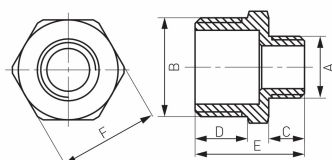

KÓD

N13Z

NÁZEV PRODUKTU

Vsuvka redukovaná 1"x3/4"

OBRÁZEK

PIKTOGRAM

VLASTNOSTI PRODUKTU

- Typ připojení: ŠŠ
- Materiál těla/materiál provedení: Mosaz
- Provedení: 1"x3/4"

TECHNICKÝ VÝKRES

SPECIFIKACE

- Rozměr A: G3/4
- Rozměr B: G1
- Rozměr C: 12
- Rozměr D: 14
- Rozměr E: 31
- Rozměr F: 33
- Připojení: G3/4
- EAN: 5902194915908
- Intrastat: 74122000
- Hmotnost brutto [kg]: 0.06