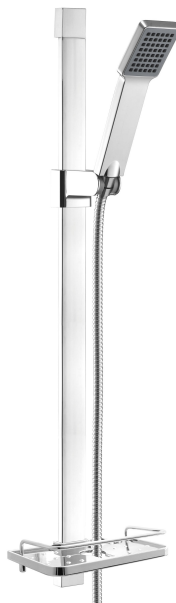

COD PRODUS

COLECȚIE

N110-LA

NOU

QUADRO

NUMELE PRODUSULUI

CULOARE

Set de duș culisant

crom

FOTOGRAFIE PRODUS

CARACTERISTICI PRODUS

- Material pară de duș: ABS
- Număr jeturi pară de duș: 1
- Tip de pulverizare: ploaie
- Lungime furtun de duș [mm]: 1500
- Sistem de economisire a apei: da
- Sistem Easy Clean: da
- Accesorii suplimentare: raft funcțional plat, pentru produse cosmetice, cu dispozitiv reglabil
- Suport de duș reglabil: da
- Distanța dintre suporturile barelor [mm]: 740
- Înălțime bară duș [mm]: 800
- Clasa de debit: ZZ
- Lungime pară de duș [mm]: 231
- Tipul de jet: ploaie
- Debit maxim la presiune dinamică 1,50 bar (21 psi): 4,0 l/min (1,06 gpm US)
- Debit maxim la presiune dinamică 3,00 bar (43 psi): 6,0 l/min (1,24 gpm US)
- Debit maxim la presiune dinamică 5,50 bar (80 psi): 7,0 l/min (1,35 gpm US)