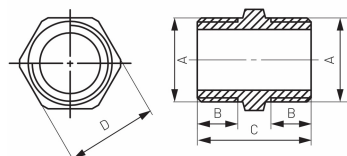

KÓD

N07Z

NÁZEV PRODUKTU

Vsuvka 5/4"

OBRÁZEK

PIKTOGRAM

VLASTNOSTI PRODUKTU

- Typ připojení: ŠŠ
- Materiál těla/materiál provedení: Mosaz
- Provedení: 6/4"

TECHNICKÝ VÝKRES

SPECIFIKACE

- Rozměr A: G1 1/2
- Rozměr B: 16,5
- Rozměr C: 39
- Připojení: G1 1/2
- EAN: 5902194929431
- Intrastat: 74122000
- Hmotnost brutto [kg]: 0.15