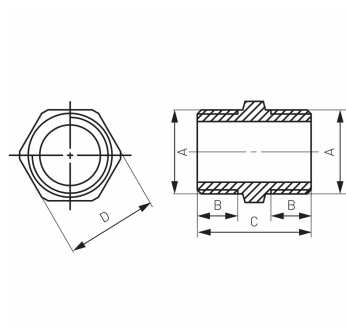

KÓD

N06Z

NÁZEV PRODUKTU

Vsuvka 5/4"

OBRÁZEK

VLASTNOSTI PRODUKTU

- Typ připojení: ŠŠ
- Materiál těla/materiál provedení: Mosaz
- Provedení: 5/4"

TECHNICKÝ VÝKRES

SPECIFIKACE

- Rozměr A: G1 1/4
- Rozměr B: 15
- Rozměr C: 35.5
- Připojení: G1 1/4
- EAN: 5902194915762
- Intrastat: 74122000
- Hmotnost brutto [kg]: 0.12