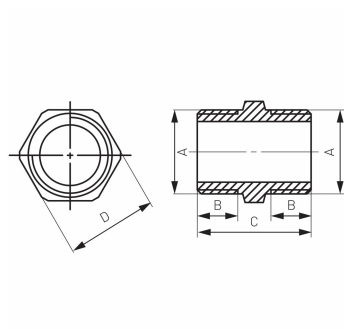

KÓD

N05Z

NÁZEV PRODUKTU

Vsuvka 1"

OBRÁZEK

PIKTOGRAM

VLASTNOSTI PRODUKTU

- Typ připojení: ŠŠ
- Materiál těla/materiál provedení: Mosaz
- Provedení: 1"

TECHNICKÝ VÝKRES

SPECIFIKACE

- Rozměr A: G1
- Rozměr B: 13
- Rozměr C: 31.5
- Připojení: G1
- EAN: 5902194915748
- Intrastat: 74122000
- Hmotnost brutto [kg]: 0.08