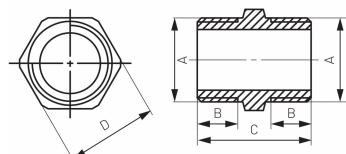

KÓD

**N03Z**

NÁZEV PRODUKTU

Vsuvka 1/2"

OBRÁZEK

VLASTNOSTI PRODUKTU

- Typ připojení: ŠŠ
- Materiál těla/materiál provedení: Mosaz
- Provedení: 1/2"

TECHNICKÝ VÝKRES

SPECIFIKACE

- Rozměr A: G1/2
- Rozměr B: 10,5
- Rozměr C: 25,5
- Připojení: G1/2
- EAN: 5902194915687
- Intrastat: 74122000
- Hmotnost brutto [kg]: 0.04