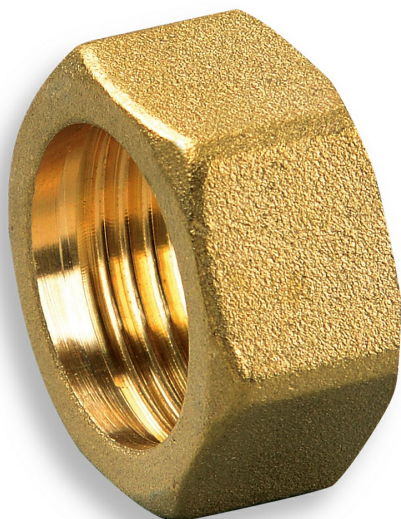

KÓD

N03SOL

SÉRIE

PROFI

NÁZEV PRODUKTU

solární mosazná matka 1"

OBRÁZEK

VLASTNOSTI PRODUKTU

- Provedení: 1"
- Maximální pracovní tlak [bar]: 16

SPECIFIKACE

- EAN: 5901095687884
- Intrastat: 74153300
- Hmotnost brutto [kg]: 0,039