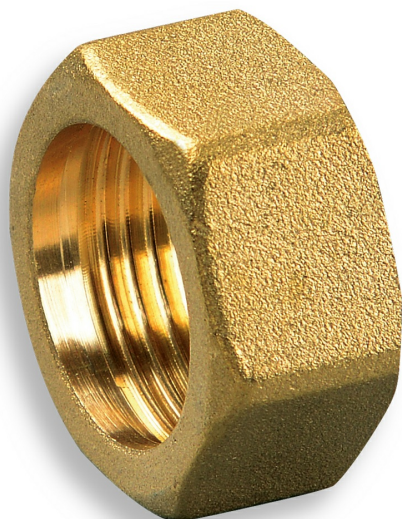

KÓD

N03SOL

SÉRIE

PROFI

NÁZEV PRODUKTU

solární mosazná matka 1"

OBRÁZEK

VLASTNOSTI PRODUKTU

- Provedení: 1"
- Maximální pracovní tlak [bar]: 16

SPECIFIKACE

- EAN: 5901095687884
- Intrastat: 74153300
- Hmotnost brutto [kg]: 0,039