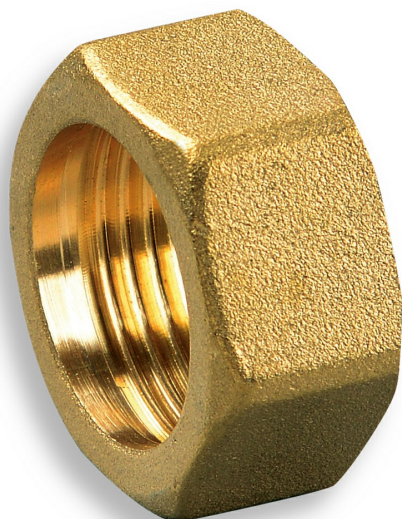

KÓD

N02SOL

SÉRIE

PROFI

NÁZEV PRODUKTU

solární mosazná matka 3/4

OBRÁZEK

VLASTNOSTI PRODUKTU

- Provedení: 3/4"
- Maximální pracovní tlak [bar]: 16

SPECIFIKACE

- EAN: 5901095687877
- Intrastat: 74153300
- Hmotnost brutto [kg]: 0,02