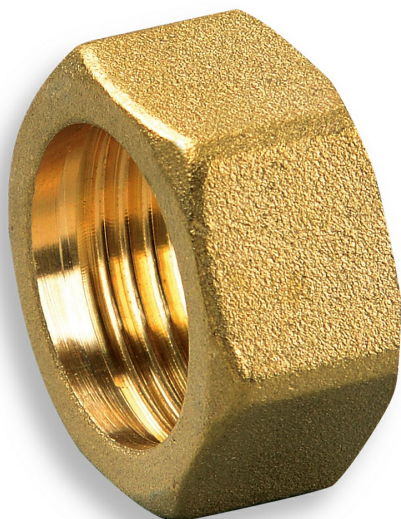

KÓD

N02SOL

SÉRIE

PROFI

NÁZEV PRODUKTU

solární mosazná matka 3/4

OBRÁZEK

VLASTNOSTI PRODUKTU

- Provedení: 3/4"
- Maximální pracovní tlak [bar]: 16

SPECIFIKACE

- EAN: 5901095687877
- Intrastat: 74153300
- Hmotnost brutto [kg]: 0,02