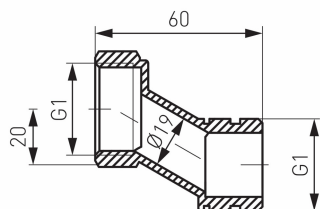

KÓD

MR-SET

NÁZEV PRODUKTU

Excentr 1" - balení po 2 ks

OBRÁZEK

VLASTNOSTI PRODUKTU

- Připojení: G1
- Šířka výrobku [mm]: 37

TECHNICKÝ VÝKRES

SPECIFIKACE

- EAN: 5902194971393
- Intrastat: 74122000
- Hmotnost brutto [kg]: 0,382
- Výška výrobku [mm]: 60
- Hloubka výrobku [mm]: 60