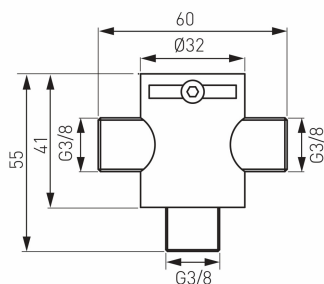

KÓD

MM10

NÁZEV PRODUKTU

Mechanický směšovač pro baterie 3/8"

PROVEDENÍ

chrom

OBRÁZEK

VLASTNOSTI PRODUKTU

- Typ potažení: lesk
- ZPĚTNÉ KLAPKY: 2 kusy na vstupech
- Nastavení směšovacíh stupňů: manuál
- Dodatečné ochranné prvky: Aretace
- Přípustná teplota vody [°C]: 90
- Přípustný pracovní tlak [bar]: 0,5-8
- Přípustný pracovní tlak [PSI]: 7-116
- Provedení: chrom
- Připojení do systému : 3 x 3/8", šroub
- TĚSNĚNÍ: 2 kusy s filtrem na přívodu
- Šířka výrobku [mm]: 60

TECHNICKÝ VÝKRES

SPECIFIKACE

- EAN: 5901095693281
- Intrastat: 84819000
- Hmotnost brutto [kg]: 0,29
- Hloubka výrobku [mm]: 32
- Výška výrobku [mm]: 55