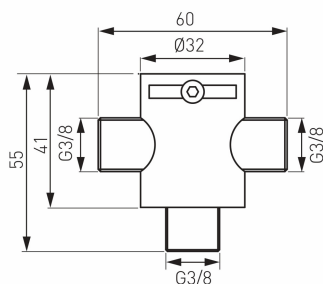

KÓD

MM10

NÁZEV PRODUKTU

Mechanický směšovač pro baterie 3/8"

PROVEDENÍ

chrom

OBRÁZEK

VLASTNOSTI PRODUKTU

- Typ potažení: lesk
- ZPĚTNÉ KLAPKY: 2 kusy na vstupech
- Nastavení směšovacíh stupňů: manuál
- Dodatečné ochranné prvky: Aretace
- Přípustná teplota vody [°C]: 90
- Přípustný pracovní tlak [bar]: 0,5-8
- Přípustný pracovní tlak [PSI]: 7-116
- Provedení: chrom
- Připojení do systému : 3 x 3/8", šroub
- TĚSNĚNÍ: 2 kusy s filtrem na přívodu
- Šířka výrobku [mm]: 60

TECHNICKÝ VÝKRES

SPECIFIKACE

- EAN: 5901095693281
- Intrastat: 84819000
- Hmotnost brutto [kg]: 0,29
- Hloubka výrobku [mm]: 32
- Výška výrobku [mm]: 55