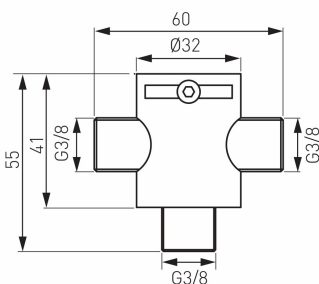

KÓD

MM10

NÁZEV PRODUKTU

Mechanický směšovač pro baterie 3/8"

PROVEDENÍ

chrom

OBRÁZEK

VLASTNOSTI PRODUKTU

- Typ potažení: lesk
- ZPĚTNÉ KLAPKY: 2 kusy na vstupech
- Nastavení směšovacíh stupňů: manuál
- Dodatečné ochranné prvky: Aretace
- Přípustná teplota vody [°C]: 90
- Přípustný pracovní tlak [bar]: 0,5-8
- Přípustný pracovní tlak [PSI]: 7-116
- Provedení: chrom
- Připojení do systému : 3 x 3/8", šroub
- TĚSNĚNÍ: 2 kusy s filtrem na přívodu
- Šířka výrobku [mm]: 60

TECHNICKÝ VÝKRES

SPECIFIKACE

- EAN: 5901095693281
- Intrastat: 84819000
- Hmotnost brutto [kg]: 0,29
- Hloubka výrobku [mm]: 32
- Výška výrobku [mm]: 55