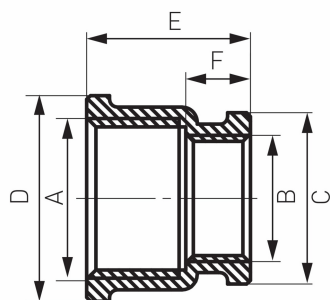

KÓD

**M14Z**

NÁZEV PRODUKTU

Nátrubek redukovaný 6/4"x5/4"

OBRÁZEK

VLASTNOSTI PRODUKTU

- Typ připojení: MM
- Materiál těla/materiál provedení: Mosaz
- Provedení: 6/4"x5/4"

TECHNICKÝ VÝKRES

SPECIFIKACE

- Rozměr A: G1 1/2
- Rozměr B: G1 1/4
- Rozměr C: 49
- Rozměr E: 35
- Rozměr F: 16,5
- Připojení: G1 1/2
- EAN: 5902194915571
- Intrastat: 74122000
- Hmotnost brutto [kg]: 0.13