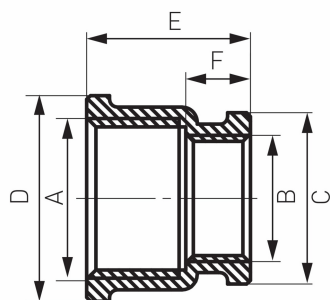

KÓD

M13Z

NÁZEV PRODUKTU

Nátrubek redukovaný 6/4"x1"

OBRÁZEK

VLASTNOSTI PRODUKTU

- Typ připojení: MM
- Materiál těla/materiál provedení: Mosaz
- Provedení: 6/4"x1"

TECHNICKÝ VÝKRES

SPECIFIKACE

- Rozměr A: G1 1/2
- Rozměr B: G1
- Rozměr C: 40
- Rozměr E: 33
- Rozměr F: 13.5
- Připojení: G1 1/2
- EAN: 5902194915557
- Intrastat: 74122000
- Hmotnost brutto [kg]: 0.13