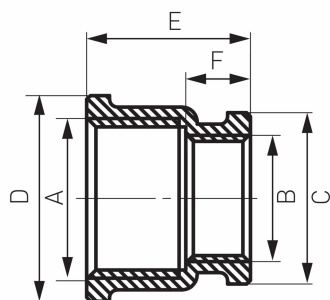

KÓD

M12Z

NÁZEV PRODUKTU

Nátrubek redukovaný 5/4x1"

OBRÁZEK

PIKTOGRAM

VLASTNOSTI PRODUKTU

- Typ připojení: MM
- Materiál těla/materiál provedení: Mosaz
- Provedení: 5/4x1"

TECHNICKÝ VÝKRES

SPECIFIKACE

- Rozměr A: G1 1/4
- Rozměr B: G1
- Rozměr C: 40
- Rozměr E: 33
- Rozměr F: 14,5
- Připojení: G1 1/4
- EAN: 5902194915533
- Intrastat: 74122000
- Hmotnost brutto [kg]: 0.11