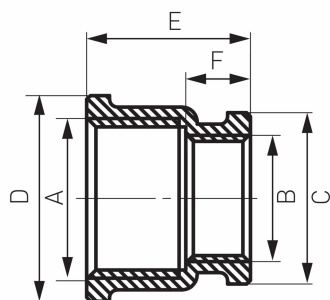

KÓD

**M09Z**

NÁZEV PRODUKTU

Nátrubek redukovaný 3/4"x1/2"

OBRÁZEK

PIKTOGRAM

VLASTNOSTI PRODUKTU

- Typ připojení: MM
- Materiál těla/materiál provedení: Mosaz
- Provedení: 3/4"x1/2"

TECHNICKÝ VÝKRES

SPECIFIKACE

- Rozměr A: G3/4
- Rozměr B: G1/2
- Rozměr C: 27
- Rozměr E: 26
- Rozměr F: 11.5
- Připojení: G3/4
- EAN: 5902194915472
- Intrastat: 74122000
- Hmotnost brutto [kg]: 0.05