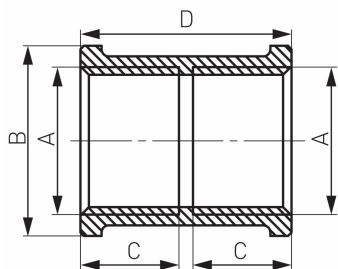

KÓD

M07Z

NÁZEV PRODUKTU

Nátrubek 2"

OBRÁZEK

PIKTOGRAM

VLASTNOSTI PRODUKTU

- Typ připojení: MM
- Materiál těla/materiál provedení: Mosaz
- Provedení: 2"

TECHNICKÝ VÝKRES

SPECIFIKACE

- Rozměr A: G2
- Rozměr B: 70
- Rozměr C: 27
- Připojení: G2
- EAN: 5901095630132
- Intrastat: 74122000
- Hmotnost brutto [kg]: 0.35