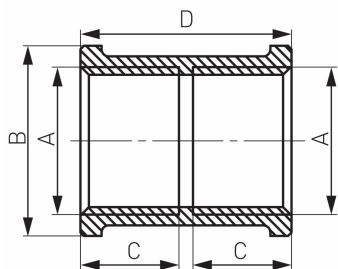

KÓD

**M06Z**

NÁZEV PRODUKTU

Nátrubek 6/4"

OBRÁZEK

PIKTOGRAM

VLASTNOSTI PRODUKTU

- Typ připojení: MM
- Materiál těla/materiál provedení: Mosaz
- Provedení: 6/4"

TECHNICKÝ VÝKRES

SPECIFIKACE

- Rozměr A: G1 1/2
- Rozměr B: 57
- Rozměr C: 25
- Připojení: G1 1/2
- EAN: 5902194915427
- Intrastat: 74122000
- Hmotnost brutto [kg]: 0.21