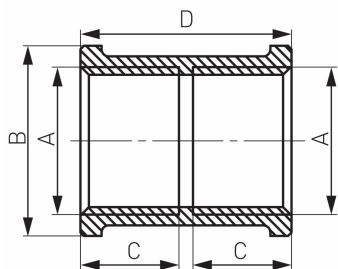

KÓD

M05Z

NÁZEV PRODUKTU

Nátrubek 5/4"

OBRÁZEK

PIKTOGRAM

VLASTNOSTI PRODUKTU

- Typ připojení: MM
- Materiál těla/materiál provedení: Mosaz
- Provedení: 5/4"

TECHNICKÝ VÝKRES

SPECIFIKACE

- Rozměr A: G1 1/4
- Rozměr B: 49,5
- Rozměr C: 20
- Připojení: G1 1/4
- EAN: 5902194915403
- Intrastat: 74122000
- Hmotnost brutto [kg]: 0.13