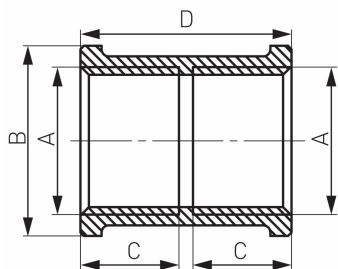

KÓD

**M04Z**

NÁZEV PRODUKTU

Nátrubek 1"

OBRÁZEK

PIKTOGRAM

VLASTNOSTI PRODUKTU

- Typ připojení: MM
- Materiál těla/materiál provedení: Mosaz
- Provedení: 1"

TECHNICKÝ VÝKRES

SPECIFIKACE

- Rozměr A: G1
- Rozměr B: 41
- Rozměr C: 17
- Připojení: G1
- EAN: 5902194915380
- Intrastat: 74122000
- Hmotnost brutto [kg]: 0.1