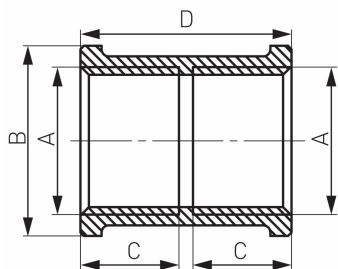

KÓD

M03Z

NÁZEV PRODUKTU

Nátrubek 3/4"

OBRÁZEK

PIKTOGRAM

VLASTNOSTI PRODUKTU

- Typ připojení: MM
- Materiál těla/materiál provedení: Mosaz
- Provedení: 3/4"

TECHNICKÝ VÝKRES

SPECIFIKACE

- Rozměr A: G3/4
- Rozměr B: 34
- Rozměr C: 16
- Připojení: G3/4
- EAN: 5902194915359
- Intrastat: 74122000
- Hmotnost brutto [kg]: 0.07