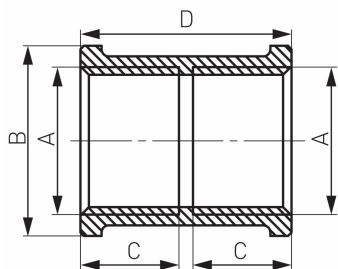

KÓD

M02Z

NÁZEV PRODUKTU

Nátrubek 1/2"

OBRÁZEK

PIKTOGRAM

VLASTNOSTI PRODUKTU

- Typ připojení: MM
- Materiál těla/materiál provedení: Mosaz
- Provedení: 1/2"

TECHNICKÝ VÝKRES

SPECIFIKACE

- Rozměr A: G1/2
- Rozměr B: 27
- Rozměr C: 14
- Připojení: G1/2
- EAN: 5902194915328
- Intrastat: 74122000
- Hmotnost brutto [kg]: 0.04