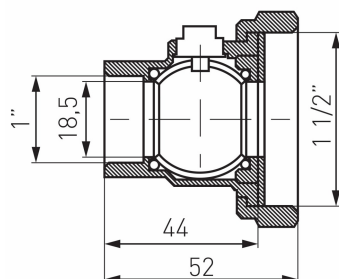

KÓD

KSP2

NÁZEV PRODUKTU

Kulový kohout 1" s půlšroubením k čerpadlu 6/4"

OBRÁZEK

PIKTOGRAM

VLASTNOSTI PRODUKTU

- Připojení: 1"
- Typ spoje: MM s půlšroubením
- Závit dřívku: Ano
- Typ úchytu: brak
- Materiál těla/výrobní materiál: Mosaz
- Materiál koule: Mosaz
- Materiál těsnění koule : NBR
- Materiál těsnění dřívku: NBR
- Média: voda
- BEZ NIKLU: Ano
- Nominální tlak [bar]: 10
- Maximální pracovní teplota [°C]: 90
- Typ : Kohout k čerpadlu
- Provedení: 1"

TECHNICKÝ VÝKRES

SPECIFIKACE

- EAN: 5901095691362
- Intrastat: 84818081
- Hmotnost brutto [kg]: 0,258