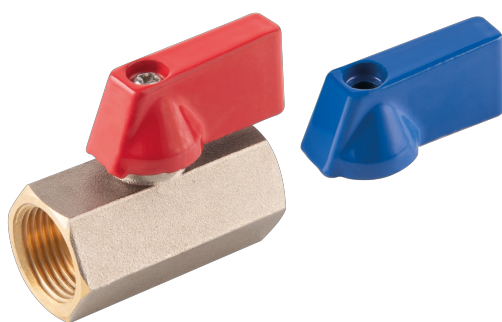

KÓD

SÉRIE

KRN2

F-COMFORT

NÁZEV PRODUKTU

Kulový minikohout MM 1/2"

OBRÁZEK

VLASTNOSTI PRODUKTU

- Barva rukojeti: červená a modrá
- Typ spoje: MM
- Typ úchytu: motýlek
- Materiál těla/výrobní materiál: Mosaz
- Materiál koule: Mosaz
- Materiál těsnění koule : PTFE
- Materiál těsnění dřívku: PTFE
- Média: voda
- BEZ NIKLU: Ano
- Nominální tlak [bar]: 10
- Maximální pracovní teplota [°C]: 100
- Provedení: 1/2"

TECHNICKÝ VÝKRES

SPECIFIKACE

- DN: 15
- Rozměr A: G1/2
- Rozměr d: 10
- Rozměr B: 47.2
- Rozměr C: 33
- Rozměr D: 29.8
- Připojení: 1/2"
- Kvs [m3/h]: 4.68
- EAN: 5902194988612
- Intrastat: 84818081
- Hmotnost brutto [kg]: 0,118