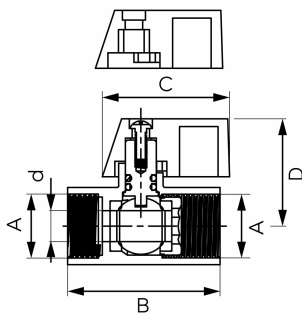

KÓD

SÉRIE

KRN2

F-COMFORT

NÁZEV PRODUKTU

Kulový minikohout MM 1/2"

OBRÁZEK

VLASTNOSTI PRODUKTU

- Barva rukojeti: červená a modrá
- Typ spoje: MM
- Typ úchytu: motýlek
- Materiál těla/výrobní materiál: Mosaz
- Materiál koule: Mosaz
- Materiál těsnění koule : PTFE
- Materiál těsnění dřívku: PTFE
- Média: voda
- BEZ NIKLU: Ano
- Nominální tlak [bar]: 10
- Maximální pracovní teplota [°C]: 100
- Provedení: 1/2"

TECHNICKÝ VÝKRES

SPECIFIKACE

- DN: 15
- Rozměr A: G1/2
- Rozměr d: 10
- Rozměr B: 47.2
- Rozměr C: 33
- Rozměr D: 29.8
- Připojení: 1/2"
- Kvs [m3/h]: 4.68
- EAN: 5902194988612
- Intrastat: 84818081
- Hmotnost brutto [kg]: 0,118